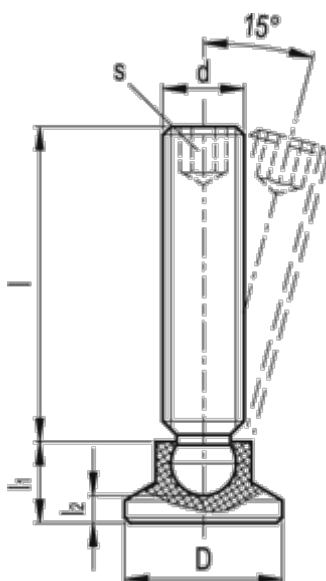

Varenummer: 2063832M1034ST
Beskrivelse: E+G Justerfod GN638-32-M10-34-ST
ST Bruneret stål

Mål

d	= M10
D	= 32
l	= 34
l1	= 11.0
l2 ca.	= 5.0
s	= 5
Statisk belastning (N)	= 3500
Vægt (g)	= -